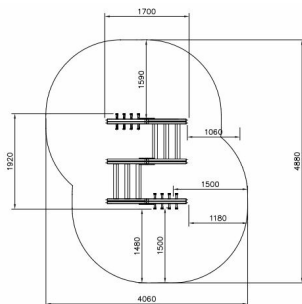

Flora Klimboom Iep

Q12705

De natuurlijke speeltoestellen van Flora bieden veel speelwaarde, hebben geen scheurvorming en blijven daardoor langdurig mooi. Prachtig vormgegeven met natuurlijke, organische vormen. Daarnaast stimuleren ze de motorische ontwikkeling van kinderen. De dubbele klimpiramide van de Flora Klimboom Iep daagt uit tot klimmen en klauteren. Dit toestel is goed te combineren met andere Flora toestellen.

Valhoogte 1.220 mm

Downloads:

[Installatiehandleiding](#)

[DWG bestand](#)

[Certificaat](#)