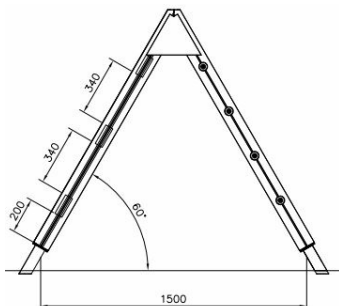

Flora Klimboom Iep

Q12705

De natuurlijke speeltoestellen van Flora bieden veel speelwaarde, hebben geen scheurvorming en blijven daardoor langdurig mooi. Prachtig vormgegeven met natuurlijke, organische vormen. Daarnaast stimuleren ze de motorische ontwikkeling van kinderen. De dubbele klimpiramide van de Flora Klimboom Iep daagt uit tot klimmen en klauteren. Dit toestel is goed te combineren met andere Flora toestellen.

Valhoogte 1.220 mm

Downloads:

[Installatiehandleiding](#)

[DWG bestand](#)

[Certificaat](#)