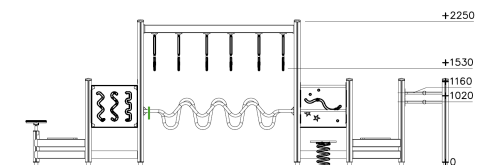

**Valhoogte** 520 mm