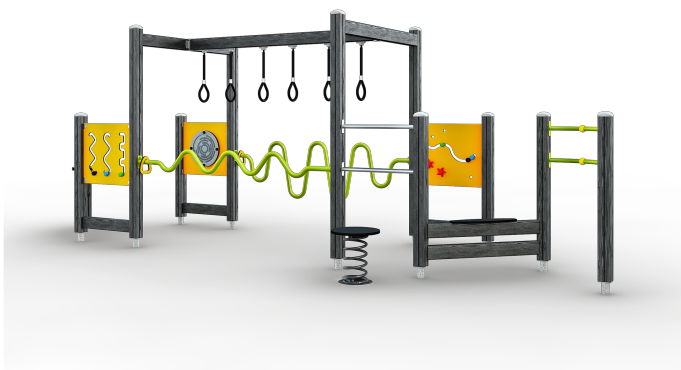

# Mindervalidencombi Donkerbruin Geel

Q12420-2

Bewegen voor iedereen: jong, oud, valide en mindervalide, Dit noemen we 'All-in'. Mensen met zowel verstandelijke beperkingen als lichamelijke beperkingen kunnen samen bewegen en spelen. Lappset ontwerpt speelplekken waarbij specifiek rekening wordt gehouden met kinderen met een beperking.

**Valhoogte** 520 mm