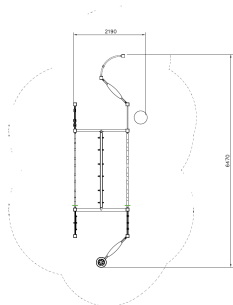

**Valhoogte** 520 mm