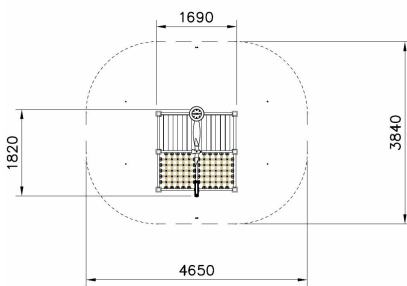

Valhoogte 590 mm

Downloads:

[Installatiehandleiding](#)

[DWG bestand](#)

[Certificaat](#)