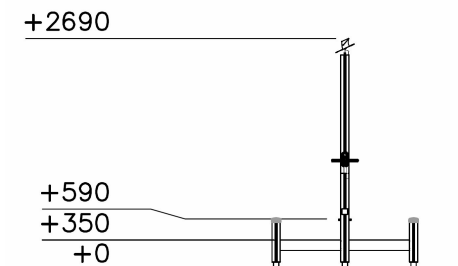

Valhoogte 590 mm

Downloads:

[Installatiehandleiding](#)

[DWG bestand](#)

[Certificaat](#)