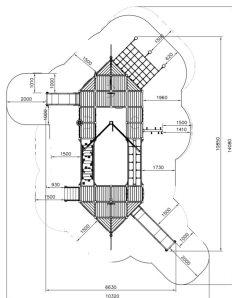

Valhoogte 1.470 mm

Downloads:

[Installatiehandleiding](#)

[DWG bestand](#)