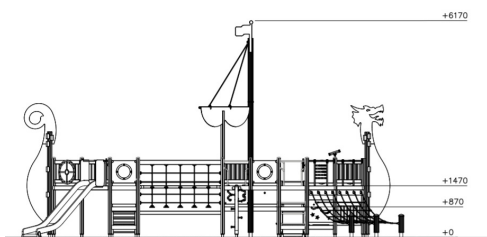

Valhoogte 1.470 mm

Downloads:

[Installatiehandleiding](#)

[DWG bestand](#)