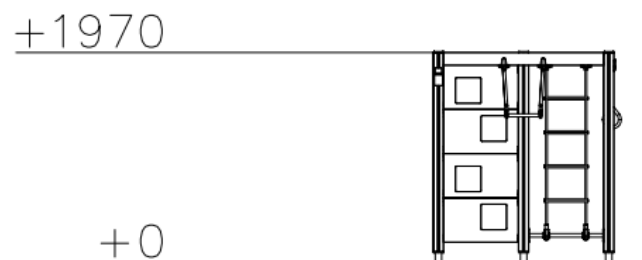

Klimkubus Clover

Q11857

De natuurlijke speeltoestellen van Clover bieden veel speelwaarde, hebben geen scheurvorming en blijven langdurig mooi. Door hun neutrale uitstraling zijn ze perfect geschikt voor alle omgevingen. De klimkubus is een uitdagend speeltoestel met aan iedere zijde een klimuitdaging. Iedere kant heeft een eigen moeilijkheidsgraad. Dit toestel is verkrijgbaar in diverse uitvoeringen.

Valhoogte 1.970 mm

Downloads:

[Installatiehandleiding](#)

[Certificaat](#)