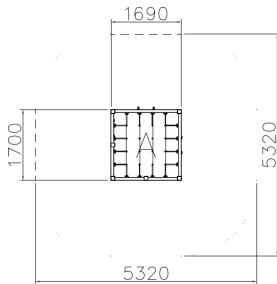

Valhoogte 1.970 mm

Downloads:

[Installatiehandleiding](#)

[Certificaat](#)