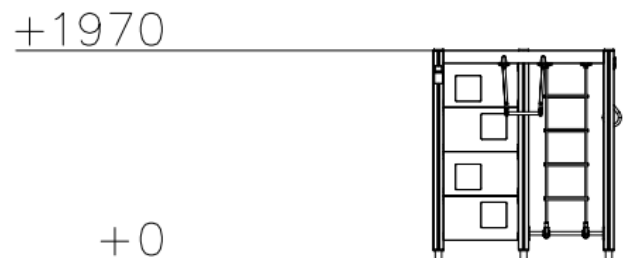

Klimkubus Clover

Q11857

De natuurlijke speeltoestellen van Clover bieden veel speelwaarde, hebben geen scheurvorming en blijven langdurig mooi. Door hun neutrale uitstraling zijn ze perfect geschikt voor alle omgevingen. De klimkubus is een uitdagend speeltoestel met aan iedere zijde een klimuitdaging. Iedere kant heeft een eigen moeilijkheidsgraad. Dit toestel is verkrijgbaar in diverse uitvoeringen.

Valhoogte 1.970 mm

Downloads:

[Installatiehandleiding](#)

[Certificaat](#)