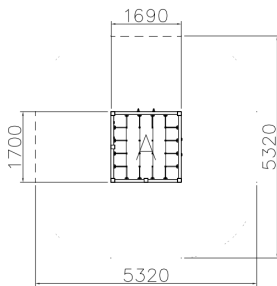

Valhoogte 1.970 mm

Downloads:

[Installatiehandleiding](#)

[Certificaat](#)