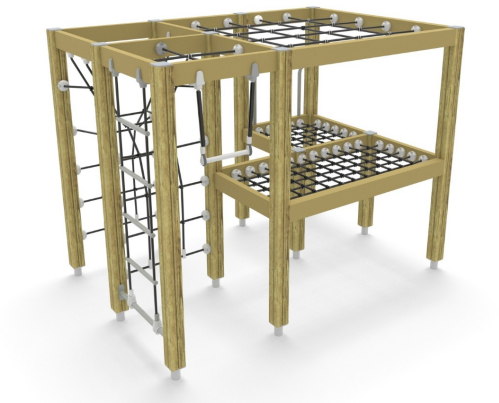

Klim- en Klautercombinatie Clover

Q11824-1

Natuurlijke speeltoestellen waarop kinderen glijden en klimmen zijn nodig om een speelplek blijvend leuk te houden. Onze natuurlijke speeltoestellen Clover bieden veel speelwaarde, hebben geen scheurvorming en blijven langdurig mooi. Daarnaast stimuleren ze de motorische ontwikkeling van kinderen. Dit speeltoestel daagt door verschillende klimuitdagingen uit tot dagen vol spelplezier.

Valhoogte 1.970 mm

Downloads:

[Installatiehandleiding](#)

[DWG bestand](#)

[Certificaat](#)