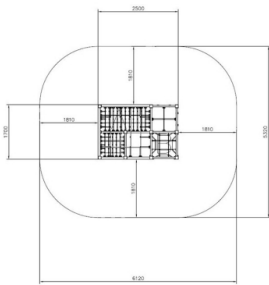

Valhoogte 1.970 mm

Downloads:

[Installatiehandleiding](#)

[DWG bestand](#)

[Certificaat](#)