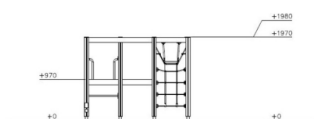

Valhoogte 1.970 mm

Downloads:

[Installatiehandleiding](#)

[DWG bestand](#)

[Certificaat](#)