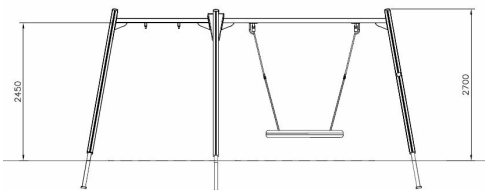

Schommel voor 1 met Vogelnest Clover

Q11576

Deze vogelneestschommel maakt het mogelijk om met een grote groep kinderen tegelijk te schommelen. Klim met alle kinderen in de mand en ga zo hoog mogelijk! Met zijn robuuste uitstraling en stoere kleuren past deze houten schommel prima in de stedelijke omgeving. Bij dit product is er ook nog ruimte voor 1 andere schommel!

Valhoogte 1.400 mm

Downloads:

[Installatiehandleiding](#)

[DWG bestand](#)

[Certificaat](#)