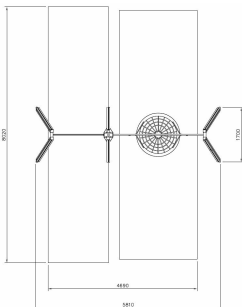

Schommel voor 1 met Vogelnest Clover

Q11576

Deze vogelneestschommel maakt het mogelijk om met een grote groep kinderen tegelijk te schommelen. Klim met alle kinderen in de mand en ga zo hoog mogelijk! Met zijn robuuste uitstraling en stoere kleuren past deze houten schommel prima in de stedelijke omgeving. Bij dit product is er ook nog ruimte voor 1 andere schommel!

Valhoogte 1.400 mm

Downloads:

[Installatiehandleiding](#)

[DWG bestand](#)

[Certificaat](#)