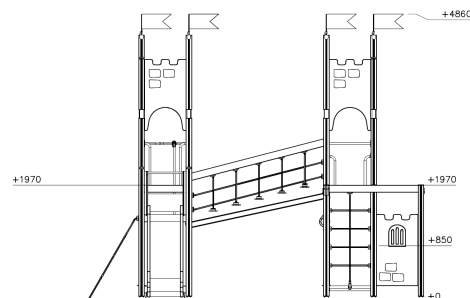

Valhoogte 1.970 mm

Downloads:

[Installatiehandleiding](#)

[DWG bestand](#)

[Certificaat](#)