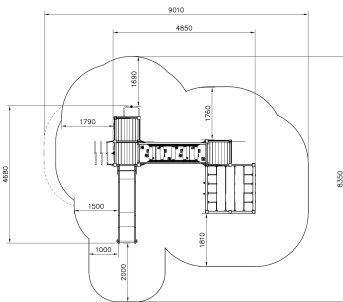

Valhoogte 1.970 mm

Downloads:

[Installatiehandleiding](#)

[DWG bestand](#)

[Certificaat](#)