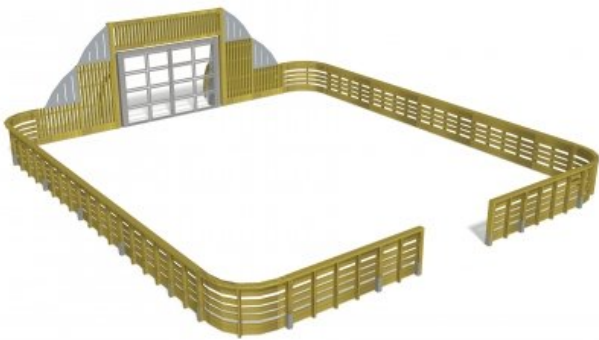

Ace Arena Plaza 11 x 10m

Q11415

De Ace Arena is een modulaire en multifunctionele boarding met natuurlijke uitstraling. Op maat aan te vullen met hoge en of lage doeltjes, baskets en openingen in de boarding. De Ace Arena 11 x 10 meter is een stoere variant, speciaal gemaakt voor de interactieve balmuur Lappset Sutu.