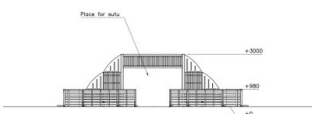

Ace Arena Plaza 11 x 10m

Q11415

De Ace Arena is een modulaire en multifunctionele boarding met natuurlijke uitstraling. Op maat aan te vullen met hoge en of lage doeltjes, baskets en openingen in de boarding. De Ace Arena 11 x 10 meter is een stoere variant, speciaal gemaakt voor de interactieve balmuur Lappset Sutu.