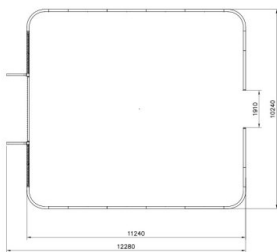

Ace Arena Plaza 11 x 10m

Q11415

De Ace Arena is een modulaire en multifunctionele boarding met natuurlijke uitstraling. Op maat aan te vullen met hoge en of lage doeltjes, baskets en openingen in de boarding. De Ace Arena 11 x 10 meter is een stoere variant, speciaal gemaakt voor de interactieve balmuur Lappset Sutu.