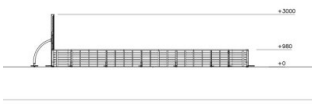

Ace Arena Plaza 11 x 10m

Q11415

De Ace Arena is een modulaire en multifunctionele boarding met natuurlijke uitstraling. Op maat aan te vullen met hoge en of lage doeltjes, baskets en openingen in de boarding. De Ace Arena 11 x 10 meter is een stoere variant, speciaal gemaakt voor de interactieve balmuur Lappset Sutu.