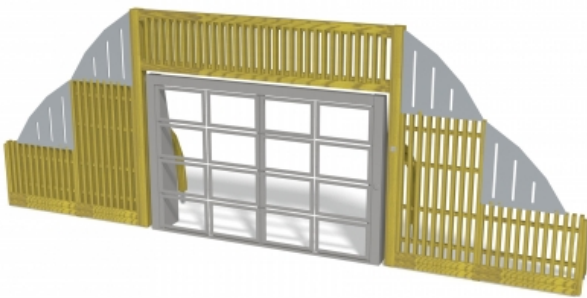

Ace Arena Ballwall Boarding 8,1m

Q11412

Hoe dagen we de jeugd uit om in beweging te komen? Kunnen we het populaire aloude muurtje trap combineren met de digitale mogelijkheden van deze tijd? De interactieve voetbalmuur Sutuu is het antwoord! Deze variant heeft een stoere houten boarding.