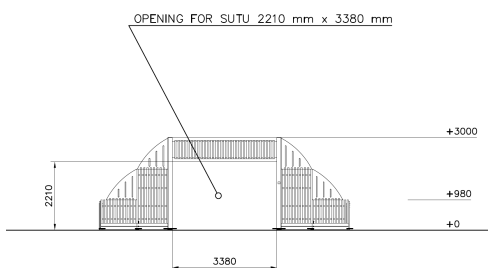

Ace Arena Ballwall Boarding 8,1m

Q11412

Hoe dagen we de jeugd uit om in beweging te komen? Kunnen we het populaire aloude muurtje trap combineren met de digitale mogelijkheden van deze tijd? De interactieve voetbalmuur Sutuu is het antwoord! Deze variant heeft een stoere houten boarding.