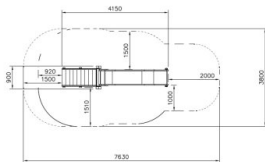

Glijbaan Natural Donkergrijs

Q11086

De Glijbaan Natural Donkergrijs combineert veiligheid en speelplezier in één stijlvol ontwerp. Met een stevige vaste trap, voorzien van veilige leuningen, kunnen kinderen gemakkelijk en veilig naar boven klimmen. De brede, gladde glijbaan zorgt voor een soepele rit naar beneden. Met een platformhoogte van 1,5 meter biedt deze glijbaan spanning en avontuur voor kinderen van alle leeftijden. Een echte klassieker die keer op keer voor speelplezier zorgt!

Valhoogte 1.470 mm

Downloads:

[Installatiehandleiding](#)[DWG bestand](#)[Certificaat](#)