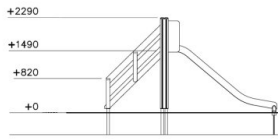

Glijbaan Natural Donkergrijs

Q11086

De Glijbaan Natural Donkergrijs combineert veiligheid en speelplezier in één stijlvol ontwerp. Met een stevige vaste trap, voorzien van veilige leuningen, kunnen kinderen gemakkelijk en veilig naar boven klimmen. De brede, gladde glijbaan zorgt voor een soepele rit naar beneden. Met een platformhoogte van 1,5 meter biedt deze glijbaan spanning en avontuur voor kinderen van alle leeftijden. Een echte klassieker die keer op keer voor speelplezier zorgt!

Valhoogte 1.470 mm

Downloads:

[Installatiehandleiding](#)[DWG bestand](#)[Certificaat](#)