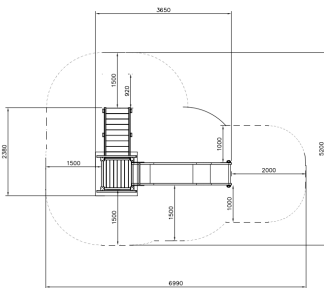

**Valhoogte** 1.470 mm