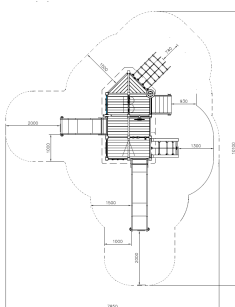

Valhoogte 1.470 mm

Downloads:

[Installatiehandleiding](#)

[DWG bestand](#)

[Certificaat](#)