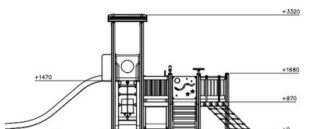

Valhoogte 1.470 mm

Downloads:

[Installatiehandleiding](#)

[DWG bestand](#)

[Certificaat](#)