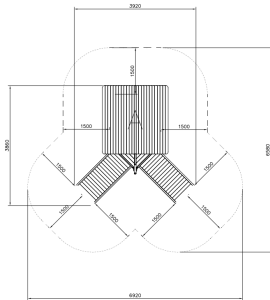

Valhoogte 270 mm

Downloads:

[Installatiehandleiding](#)

[DWG bestand](#)