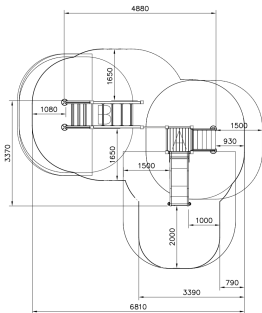

Valhoogte 1.920 mm

Downloads:

[Installatiehandleiding](#)

[DWG bestand](#)

[Certificaat](#)