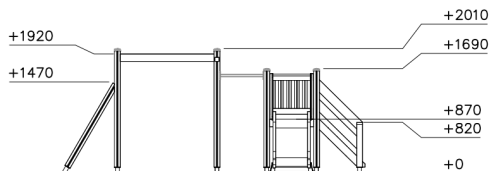

Lianenbos Clover

Q10845-2

De natuurlijke speeltoestellen van Clover bieden veel speelwaarde, hebben geen scheurvorming en blijven langdurig mooi. Door hun neutrale uitstraling zijn ze perfect geschikt voor alle omgevingen. Dit uitgebreide en complete speeltoestel daagt kinderen uit met een glijbaan, een geweldige loopbruggen en allerlei klim- klauter-elementen. Het toestel biedt genoeg ruimte om met veel kinderen tegelijkertijd te spelen. Verkrijgbaar in diverse uitvoeringen.

Valhoogte 1.920 mm

Downloads:

[Installatiehandleiding](#)

[DWG bestand](#)

[Certificaat](#)