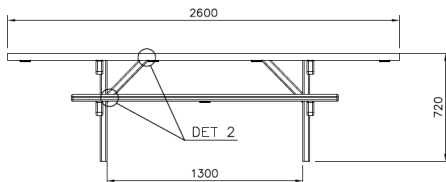

Rolstoelpicknickbank Natural

Q10803-2

Een rolstoelpicknickbank die de perfecte combinatie biedt van functionaliteit en esthetiek. Ontworpen met oog voor zowel comfort als toegankelijkheid, biedt deze bank een ideale plek voor zowel rolstoelgebruikers als anderen om samen te genieten van buitenactiviteiten. Met zijn natuurlijke kleurstelling past deze bank naadloos in verschillende omgevingen, van parken tot recreatiegebieden.