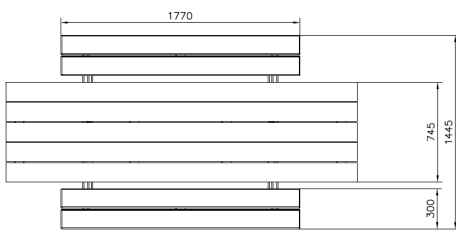

Rolstoelpicknickbank Natural

Q10803-2

Een rolstoelpicknickbank die de perfecte combinatie biedt van functionaliteit en esthetiek. Ontworpen met oog voor zowel comfort als toegankelijkheid, biedt deze bank een ideale plek voor zowel rolstoelgebruikers als anderen om samen te genieten van buitenactiviteiten. Met zijn natuurlijke kleurstelling past deze bank naadloos in verschillende omgevingen, van parken tot recreatiegebieden.