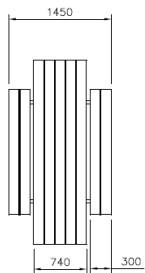

## Picknickbank Rolstoel Donkerbruin

Q10803-1

Banken, afvalbakken en hekwerken moeten veel kunnen weerstaan en lang meegaan. Daarom zijn kwaliteit en levensduur twee aspecten waarop is gefocust. Het derde aspect is het milieu. De vormgeving en materiaalkeuzes zijn bepaald door ontwerpers. Je kunt zelf je kleurstelling bepalen. Vraag ons naar de mogelijkheden.