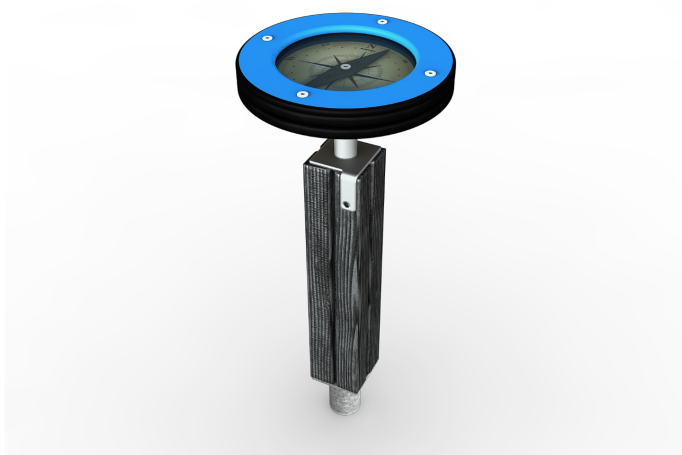

# Kompas Donkerbruin

Q10663

Aan wal of op het schip is een kompas echt een toevoeging. Noord - Oost - Zuid - West, bij welk schip past dit kompas het best? Finno producten nodigen kinderen uit om te spelen. Mede door het veelzijdige assortiment gecombineerd met de frisse kleuren. Ontdek alle mogelijkheden om jouw toestel aan te passen op de pagina over productlijnopties [www.lappset.nl/productlijnen/productlijn-opties-speel-en-sporttoestellen/](http://www.lappset.nl/productlijnen/productlijn-opties-speel-en-sporttoestellen/).