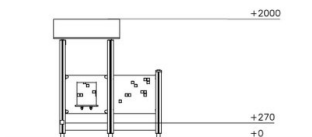

# Speelhuis Bruin Blauw

Q10351

Spelen in een speelhuis doet een beroep op fantasie en samenspel. De spelwand lokt rollenspel uit en onder het afdak kun je goed toeven. Het speeltoestel is verkrijgbaar in diverse kleuren en uitvoeringen. Ontdek alle mogelijkheden om jouw toestel aan te passen op de pagina over productlijnopties [www.lappset.nl/productlijnen/productlijn-opties-speel-en-sporttoestellen/](http://www.lappset.nl/productlijnen/productlijn-opties-speel-en-sporttoestellen/).

**Valhoogte** 270 mm