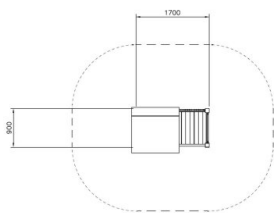

**Valhoogte** 270 mm