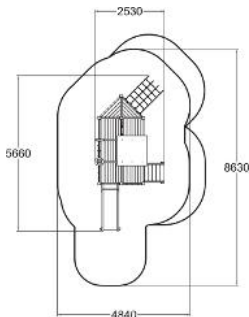

Valhoogte 1.000 mm

Downloads:

[Installatiehandleiding](#)

[Certificaat](#)