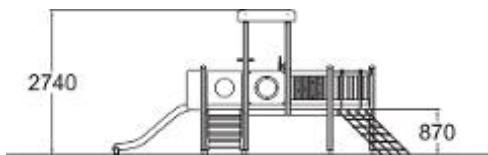

Valhoogte 1.000 mm

Downloads:

[Installatiehandleiding](#)

[Certificaat](#)