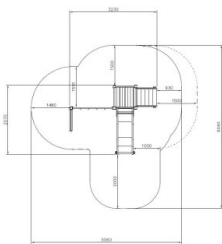

**Valhoogte** 1.970 mm