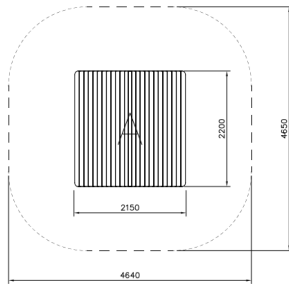

Valhoogte 270 mm

Downloads:

[Installatiehandleiding](#)
[DWG bestand](#)
[Certificaat](#)