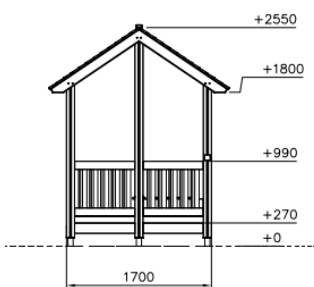

Speelhuis Clover

Q10190

De natuurlijke speeltoestellen van Clover bieden veel speelwaarde, hebben geen scheurvorming en blijven langdurig mooi. Door hun neutrale uitstraling zijn ze perfect geschikt voor alle omgevingen. Daarnaast stimuleren ze de motorische ontwikkeling van kinderen. Spelen in dit speelhuis doet een beroep op fantasie en samenspel. De spelwand lokt rollenspel uit en onder het afdak sta je lekker droog.

Valhoogte 270 mm

Downloads:

[Installatiehandleiding](#)
[DWG bestand](#)
[Certificaat](#)