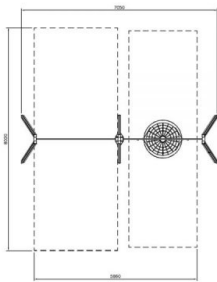

Flora Schommel voor 2 met Vogelnest

Q10144-3

Deze vogelnestschommel maakt het mogelijk om met een grote groep kinderen tegelijk te schommelen. Klim met alle kinderen in de mand en ga zo hoog mogelijk! Met zijn robuuste uitstraling en stoere kleuren past deze houten schommel prima in de stedelijke omgeving. Bij dit product is er ook nog ruimte voor 2 andere schommels!

Valhoogte 1.400 mm

Downloads:

[Installatiehandleiding](#)

[Certificaat](#)