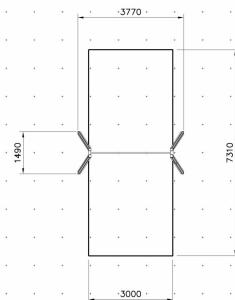

Flora Schommel voor 2 Laag

Q10076-1

Deze vogelnestschommel maakt het mogelijk om met een grote groep kinderen tegelijk te schommelen. Klim met alle kinderen in de mand en ga zo hoog mogelijk! Met zijn robuuste uitstraling en stoere kleuren past deze houten schommel prima in de stedelijke omgeving. Bij dit product is er ook nog ruimte voor 2 andere schommels!

Valhoogte 1.200 mm

Downloads:

[Installatiehandleiding](#)

[Certificaat](#)