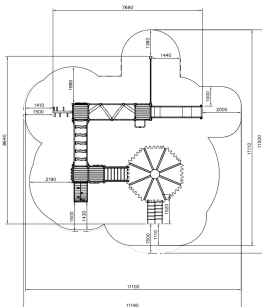

Flora Boomhut

Q08226

De natuurlijke speeltoestellen van Flora bieden veel speelwaarde, hebben geen scheurvorming en blijven daardoor langdurig mooi. Prachtig vormgegeven met natuurlijke, organische vormen. Flora Boomhut is een compleet speeltoestel waarbij kinderen uitgedaagd worden met spannende klimnetten, een wiebelbrug, glijden en diverse klautermogelijkheden. Veel speelwaarde en groot genoeg om met veel kinderen tegelijkertijd op te spelen!

Valhoogte 2.570 mm

Downloads:

[Installatiehandleiding](#)

[DWG bestand](#)