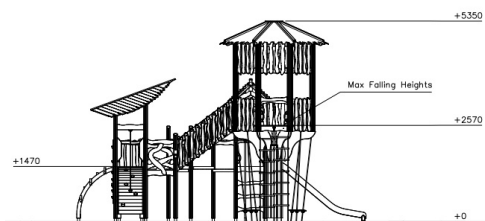

Flora Boomhut

Q08226

De natuurlijke speeltoestellen van Flora bieden veel speelwaarde, hebben geen scheurvorming en blijven daardoor langdurig mooi. Prachtig vormgegeven met natuurlijke, organische vormen. Flora Boomhut is een compleet speeltoestel waarbij kinderen uitgedaagd worden met spannende klimnetten, een wiebelbrug, glijden en diverse klautermogelijkheden. Veel speelwaarde en groot genoeg om met veel kinderen tegelijkertijd op te spelen!

Valhoogte 2.570 mm

Downloads:

[Installatiehandleiding](#)

[DWG bestand](#)