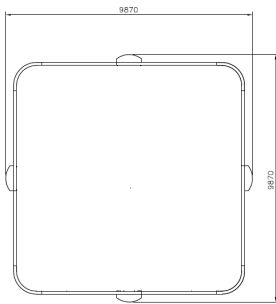

Ace Arena FourPlay

Q07171

De Ace Arena is een modulaire en multifunctionele boarding met natuurlijke uitstraling. Op maat aan te vullen met hoge en of lage doeltjes, baskets en openingen in de boarding. De Ace Arena FourPlay is streetsoccer in een moderne vorm. Het veld heeft de afmetingen van ongeveer 10 x 10 meter en is voorzien van 4 doelen.