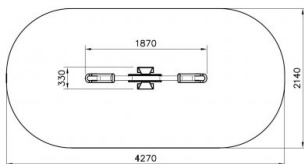

Valhoogte 600 mm

Downloads:

[Installatiehandleiding](#)

[DWG bestand](#)

[Certificaat](#)