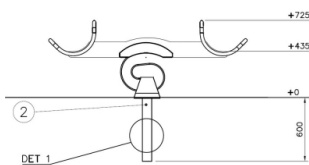

Sprinkhaan Clover

Q05661

De natuurlijke speeltoestellen van Clover bieden veel speelwaarde, hebben geen scheurvorming en blijven langdurig mooi. Door hun neutrale uitstraling zijn ze perfect geschikt voor alle omgevingen. Daarnaast stimuleren ze de motorische ontwikkeling van kinderen. Een wip-wap mag niet ontbreken op een speelplaats. Deze Sprinkhaan is een leuke variant en vereist samenspel.

Valhoogte 600 mm

Downloads:

[Installatiehandleiding](#)

[DWG bestand](#)

[Certificaat](#)