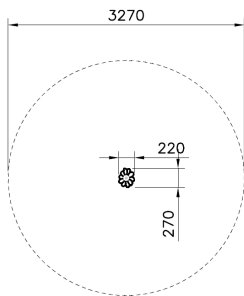

Moomin Bloem Geel

MP0303

De gele Moomin Bloem is een toevoeging aan het Moomin Speelhuis. De Moomin speeltoestellen zijn inspiratievol, educatief en authentiek. De Moomin speeltoestellen dragen bij aan het fantasiespel van kinderen in de leeftijd van 1 tot en met 8 jaar.

Valhoogte 210 mm

Downloads:

[Installatiehandleiding](#)

[DWG bestand](#)