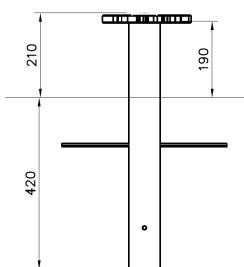

Moomin Bloem Geel

MP0303

De gele Moomin Bloem is een toevoeging aan het Moomin Speelhuis. De Moomin speeltoestellen zijn inspiratievol, educatief en authentiek. De Moomin speeltoestellen dragen bij aan het fantasiespel van kinderen in de leeftijd van 1 tot en met 8 jaar.

Valhoogte 210 mm

Downloads:

[Installatiehandleiding](#)

[DWG bestand](#)