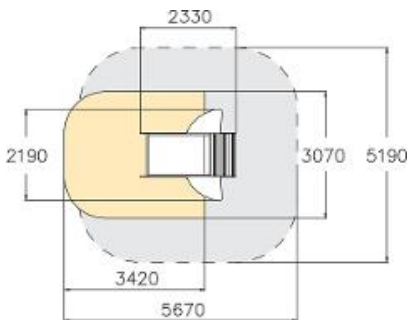

Valhoogte 1.000 mm

Downloads:

[Installatiehandleiding](#)
[DWG bestand](#)
[Certificaat](#)