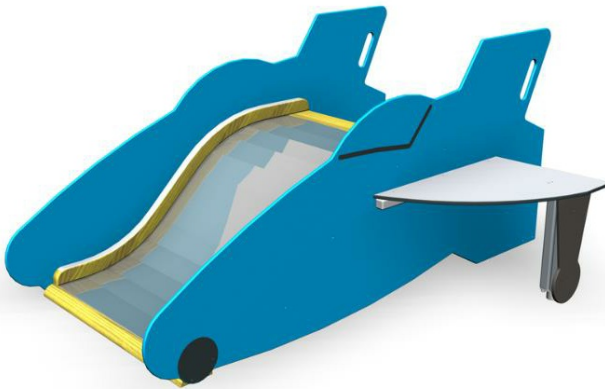

## Glijbaan Vliegtuig

M96254

Onze uitgebreide ontwerpservice maakt in combinatie met het modulaire systeem van de Lappset toestellen ieder denkbare uitvoering mogelijk. Al dan niet gethematiseerd. Wil je een kasteel, racewagen, schip of misschien een complete dierentuin? Laat je fantasie de vrije loop en ontwikkel samen met Lappset het toestel van je dromen!

**Valhoogte** 1.000 mm