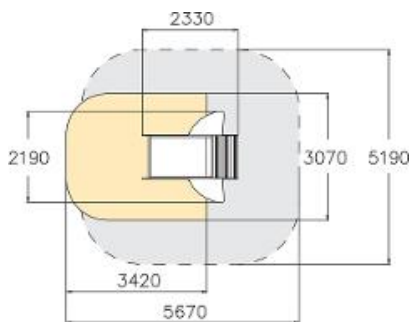

**Valhoogte** 1.000 mm