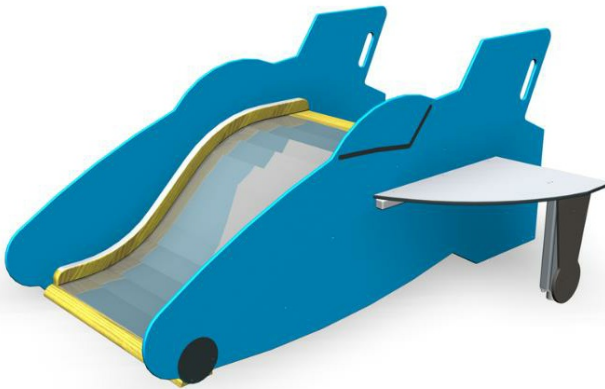

Glijbaan Vliegtuig

M96254

Onze uitgebreide ontwerpservice maakt in combinatie met het modulaire systeem van de Lappset toestellen ieder denkbare uitvoering mogelijk. Al dan niet gethematiseerd. Wil je een kasteel, racewagen, schip of misschien een complete dierentuin? Laat je fantasie de vrije loop en ontwikkel samen met Lappset het toestel van je dromen!

Valhoogte 1.000 mm

Downloads:

[Installatiehandleiding](#)
[DWG bestand](#)
[Certificaat](#)