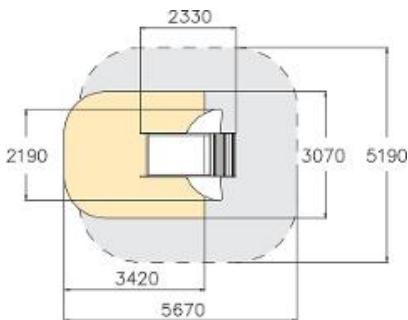

**Valhoogte** 1.000 mm