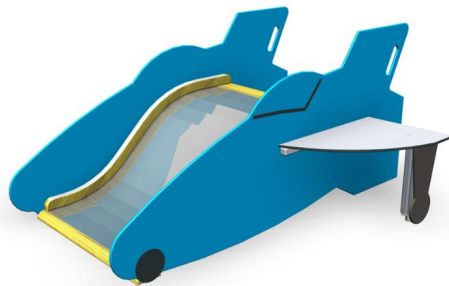

## Glijbaan Vliegtuig

M96254

Onze uitgebreide ontwerpservice maakt in combinatie met het modulaire systeem van de Lappset toestellen ieder denkbare uitvoering mogelijk. Al dan niet gethematiseerd. Wil je een kasteel, racewagen, schip of misschien een complete dierentuin? Laat je fantasie de vrije loop en ontwikkel samen met Lappset het toestel van je dromen!

**Valhoogte** 1.000 mm