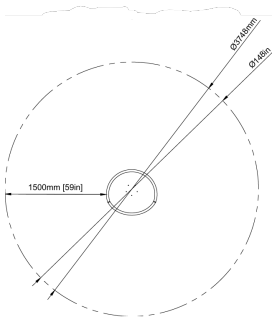

Infinity Bowl

IP20

De Infinity Bowl laat kinderen draaien, hellen en balanceren in een veilige, compacte kom. Door te bewegen in de schaal, ervaren kinderen controle over hun eigen evenwicht en snelheid. Deze zintuigprikkelende speelervaring daagt uit tot lichaamsbewustzijn en motorische ontwikkeling. Dankzij het toegankelijke ontwerp is dit toestel geschikt voor alle kinderen, ongeacht hun vaardigheidsniveau.

Valhoogte 1.000 mm

Downloads:

[Installatiehandleiding](#)

[DWG bestand](#)

[Certificaat](#)