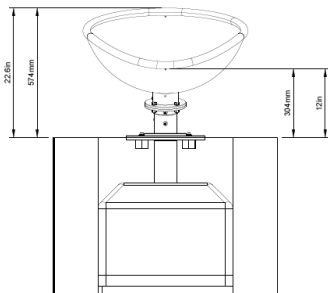

Infinity Bowl

IP20

De Infinity Bowl laat kinderen draaien, hellen en balanceren in een veilige, compacte kom. Door te bewegen in de schaal, ervaren kinderen controle over hun eigen evenwicht en snelheid. Deze zintuigprikkelende speelervaring daagt uit tot lichaamsbewustzijn en motorische ontwikkeling. Dankzij het toegankelijke ontwerp is dit toestel geschikt voor alle kinderen, ongeacht hun vaardigheidsniveau.

Valhoogte 1.000 mm

Downloads:

[Installatiehandleiding](#)

[DWG bestand](#)

[Certificaat](#)