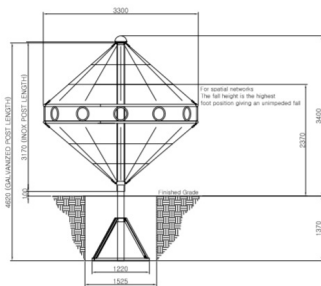

Spacecraft E - Hoog 3,4m

GS-SC2300

Spelen in een ruimtenet prikkelt de motorische vaardigheden. Kinderen trainen hierdoor vaardigheden als reactievermogen, evenwichtszin, krachtontwikkeling, beweeglijkheid en behendigheid. Spacecraft E is een prachtig ruimtenet met een hoogte van 3,4 meter en een capaciteit van ongeveer 37 kinderen.

Valhoogte 2.620 mm

Downloads:

[Installatiehandleiding](#)

[DWG bestand](#)