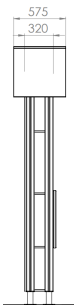

Insectenhotel Circulair

C00003

Het Insectenhotel Circulair maakt de speelomgeving avontuurlijk en leerzaam! Dit duurzame insectenhotel, gemaakt van geretourneerde palen, balken en wanden van oude speeltoestellen, nodigt kinderen uit om de natuur van dichtbij te ontdekken. Observeer krioelende insecten en leer hoe ze bijdragen aan een gezonde leefomgeving. De invulling voor de insecten behoort niet tot het product en kan naar eigen wens worden toegevoegd. De kleur wordt afgestemd met Lappset Nederland en het insectenhotel is beschikbaar bij voldoende teruggekomen oude onderdelen. Een boeiende toevoeging voor speelplekken en groene educatie!