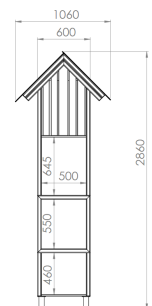

Insectenhotel Circulair

C00003

Het Insectenhotel Circulair maakt de speelomgeving avontuurlijk en leerzaam! Dit duurzame insectenhotel, gemaakt van geretourneerde palen, balken en wanden van oude speeltoestellen, nodigt kinderen uit om de natuur van dichtbij te ontdekken. Observeer krioelende insecten en leer hoe ze bijdragen aan een gezonde leefomgeving. De invulling voor de insecten behoort niet tot het product en kan naar eigen wens worden toegevoegd. De kleur wordt afgestemd met Lappset Nederland en het insectenhotel is beschikbaar bij voldoende teruggekomen oude onderdelen. Een boeiende toevoeging voor speelplekken en groene educatie!