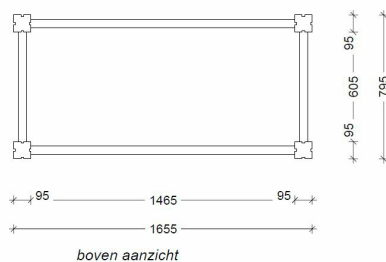

Moestuintafel Circulair

C00002

De Moestuintafel Circulair biedt een duurzame en toegankelijke manier om te tuinieren. Gemaakt van geretourneerde palen en balken uit oude speeltoestellen, krijgt dit materiaal een tweede leven in een functionele en circulaire oplossing. Dankzij de verhoogde constructie is de tafel ideaal voor jong en oud om op ergonomische hoogte te werken. Perfect voor groene educatie op scholen en kinderdagverblijven, waar kinderen spelenderwijs leren over natuur en duurzaamheid! De kleur wordt afgestemd met Lappset Nederland en de moestuintafel is beschikbaar bij voldoende teruggekomen oude onderdelen.