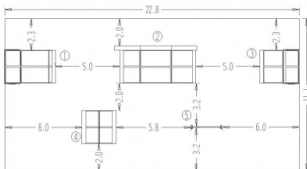

# Rhino Skatepark A1

4010

Skatepark A bevat een funbox, grindrail, quarterpipe en launchramp. Dit ontwerp is een voorbeeld skatepark van Rhino, er zijn meer varianten mogelijk. Wij maken graag een 3D ontwerp op maat voor jullie. Exclusief certificeringskosten.