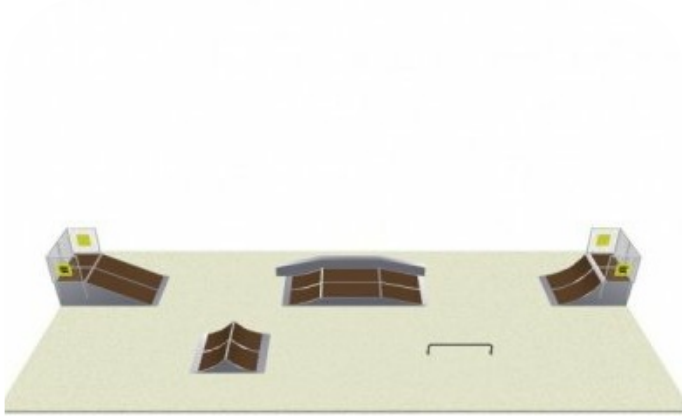

# Rhino Skatepark A1

4010

Skatepark A bevat een funbox, grindrail, quarterpipe en launchramp. Dit ontwerp is een voorbeeld skatepark van Rhino, er zijn meer varianten mogelijk. Wij maken graag een 3D ontwerp op maat voor jullie. Exclusief certificeringskosten.