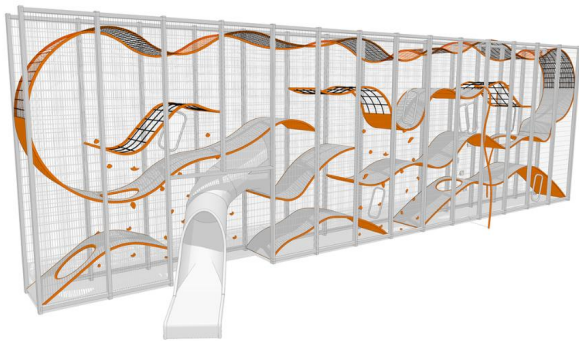

Wall-Holla 14M Interne Glijbaan

400114IS

Met Wall-Holla laat je 21-42 kinderen samen spelen op een compacte ruimte van 50 tot 100 m². Wal-Holla is een blikvanger door zijn hoge en doorzichtige structuur. Daarnaast is hij ook een voortdurend veranderende kunstwerk! Spelen in een Wal-Holla is erg uitdagend voor diverse leeftijden. Door de volledig transparante structuur kunnen ouders altijd een oogje in het zeil houden. De afmeting en kleuren kunnen naar wens worden aangepast, daarnaast is uitbreiding mogelijk zoals met glijbanen, brandweerpalen en hydraulisch drop zones.

Valhoogte 2.800 mm