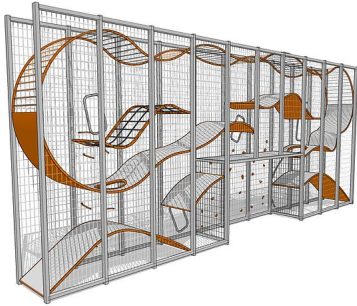

Wall-Holla 10M met Goal

400110G

Met Wall-Holla laat je 21-42 kinderen samen spelen op een compacte ruimte van 50 tot 100 m². Wal-Holla is een blikvanger door zijn hoge en doorzichtige structuur. Daarnaast is hij ook een voortdurend veranderende kunstwerk! Spelen in een Wal-Holla is erg uitdagend voor diverse leeftijden. Door de volledig transparante structuur kunnen ouders altijd een oogje in het zeil houden. De afmeting en kleuren kunnen naar wens worden aangepast, daarnaast is uitbreiding mogelijk zoals met glijbanen, brandweerpalen en hydraulisch drop zones.

Valhoogte 2.470 mm