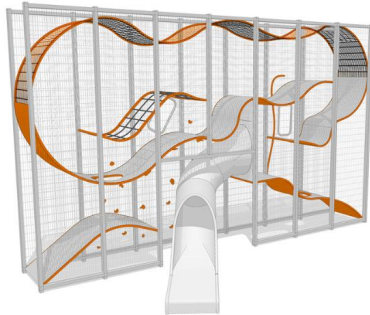

Wall-Holla 7M Interne Glijbaan

400107IS

Met Wall-Holla laat je 21-42 kinderen samen spelen op een compacte ruimte van 50 tot 100 m². Wal-Holla is een blikvanger door zijn hoge en doorzichtige structuur. Daarnaast is hij ook een voortdurend veranderende kunstwerk! Spelen in een Wal-Holla is erg uitdagend voor diverse leeftijden. Door de volledig transparante structuur kunnen ouders altijd een oogje in het zeil houden. De afmeting en kleuren kunnen naar wens worden aangepast, daarnaast is uitbreiding mogelijk zoals met glijbanen, brandweerpalen en hydraulisch drop zones.

Valhoogte 2.470 mm