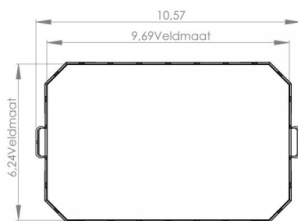

Zero

3230

Onze boarding-sportvelden worden opgebouwd met modulaire componenten. Zero is een compact sportveld van 10 x 7 meter met boarding. Naar wens op maat aan te passen met onder andere extra doeltjes (hoog en laag), baskets, hoge panelen, afgeschuinde hoeken en openingen in de boarding.