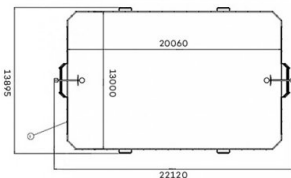

Classic

3125

Onze boarding-sportvelden worden opgebouwd met modulaire componenten. De Classic heeft twee baskets, twee grote doelen en vier kleine doeltjes over de lengte van het veld. Hierdoor kun je er meerdere sporten tegelijkertijd uit oefenen. Doordat de boarding aan de binnenkant geheel vlak is afgewerkt maakt deze onderdeel uit van het spel en door de schuine hoeken komt het spel nooit stil te liggen! Dit multifunctionele sportveld is geschikt voor veel verschillende spelvormen zoals voetbal, hockey, handbal, tennis, basketbal, trefbal en korfbal.