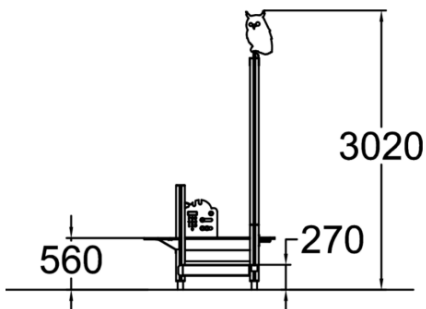

# Outdoor Classroom Student

290570M

De Lappset Outdoor Classroom Student is een compact houten buitenklasmafel, ontworpen voor individueel of kleinschalig leren. De kleine platforms bieden ruimte om te schrijven of tekenen, wat interactief leren in een intieme setting stimuleert. Een geïntegreerd speelpaneel met cijfers bevordert communicatie en spel. Ideaal voor scholen die buitenonderwijs willen verrijken met speelse en educatieve elementen.

**Valhoogte** 560 mm