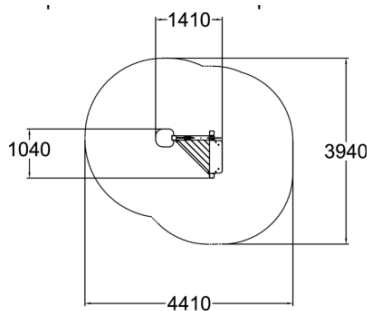

# Outdoor Classroom Student

290570M

De Lappset Outdoor Classroom Student is een compact houten buitenklasmafel, ontworpen voor individueel of kleinschalig leren. De kleine platforms bieden ruimte om te schrijven of tekenen, wat interactief leren in een intieme setting stimuleert. Een geïntegreerd speelpaneel met cijfers bevordert communicatie en spel. Ideaal voor scholen die buitenonderwijs willen verrijken met speelse en educatieve elementen.

**Valhoogte** 560 mm