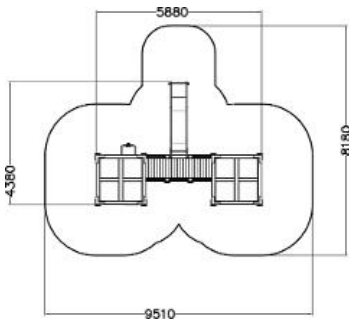

Halo Spielcombinatie

231020M

Multifunctionele, gestroomlijnde speeltorens in een compacte ruimte. Bevat twee klimmuren met vierkante gaten, een doorzichtige klimmuur, een opgang met een ladder, zeven klimnetten, een brandweerstang en een glijbaan. De verschillende en veelzijdige klimmogelijkheden in de Halo toestellen dragen bij aan de ontwikkeling van de kracht en het balanceren van kinderen. Ontdek alle mogelijkheden om jouw toestel aan te passen op de pagina over productlijnopties www.lappset.nl/productlijnen/productlijn-opties-speel-en-sporttoestellen/.

Valhoogte 1.915 mm

Downloads:

Installatiehandleiding

DWG bestand

Certificaat