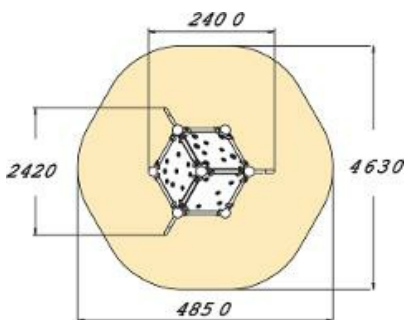

# Bouldering Kubus S

220605

'Bouldering' betekent klimmen op muren, rotsen of keien. Bouldering richt zich op kracht en behendigheid van uitdagende klimroutes die wordt aangegeven in kleurcodes. Laat je creativiteit in de vrije loop en vind je weg omhoog!

**Valhoogte** 2.190 mm