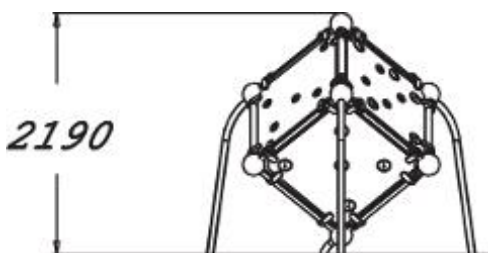

# Bouldering Kubus S

220605

'Bouldering' betekent klimmen op muren, rotsen of keien. Bouldering richt zich op kracht en behendigheid van uitdagende klimroutes die wordt aangegeven in kleurcodes. Laat je creativiteit in de vrije loop en vind je weg omhoog!

**Valhoogte** 2.190 mm