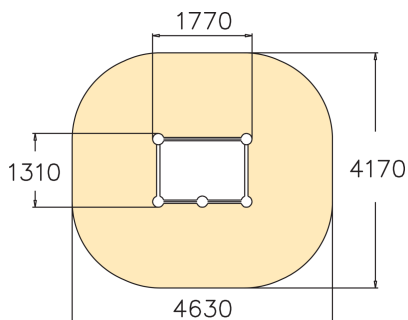

Vault Cage S

220551

Bij parkour of freerunning draait het om het maken van sprongen; iedereen beweegt daarbij op zijn of haar eigen niveau. Een Parkour opstelling bevat vaak meerdere onderdelen. De Vault Cage is binnen Parkour een basiselement om sprongen te maken. De S variant van de Vault Cage maakt het mogelijk om oefeningen te doen op het buizenframe zonder de grond te raken. In combinatie met andere parkour elementen vormt de Vault Cage een basis om op te landen en vanaf te springen.

Valhoogte 1.430 mm

Downloads:

[Installatiehandleiding](#)

[DWG bestand](#)

[Certificaat](#)