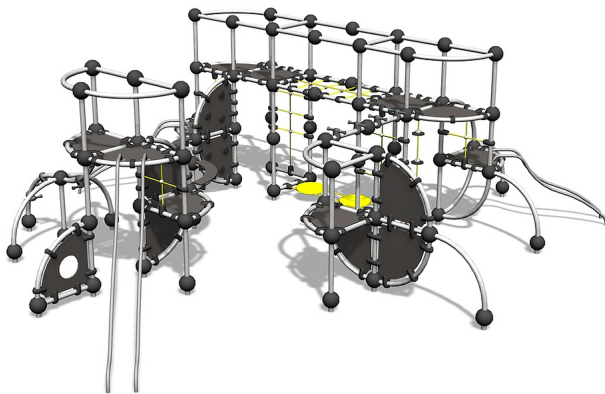

Titanium

220150

Cloxx metalen toestellen zijn erg stevig en bestand tegen slijtage. Is makkelijk te onderhouden en heeft weinig groot onderhoud nodig. Titanium is een van de grootste speeltoestellen uit de Cloxx serie. Deze geweldige urban jungle heeft alle facetten van een goed speeltoestel in zich: je kunt klimmen, balanceren over de gebogen loopplank en glijden van lage en hoge glijstangen. Het toestel biedt genoeg ruimte om met veel kinderen tegelijkertijd te spelen.

Valhoogte 1.740 mm

Downloads:

[Installatiehandleiding](#)

[DWG bestand](#)

[Certificaat](#)