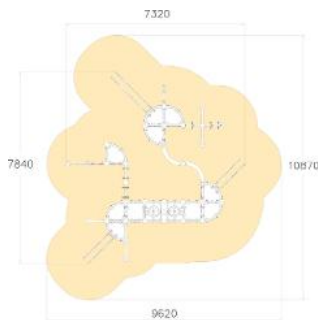

Valhoogte 1.740 mm

Downloads:

[Installatiehandleiding](#)

[DWG bestand](#)

[Certificaat](#)