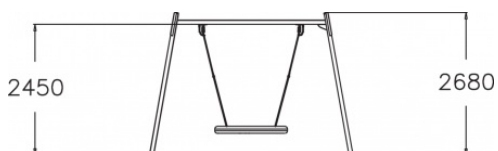

Cloxx Vogelnestschommel (excl. Vogelnest)

220066M

Deze vogelnestschommel maakt het mogelijk om met een grote groep kinderen tegelijk te schommelen. Klim met alle kinderen in de mand en ga zo hoog mogelijk! De vogelnestschommel is onderdeel de Cloxx staallijn van Lappset. Met zijn robuuste uitstraling en stoere kleuren past deze stalen schommel prima in de stedelijke omgeving.

Valhoogte 1.400 mm

Downloads:

[Installatiehandleiding](#)

[DWG bestand](#)

[Certificaat](#)