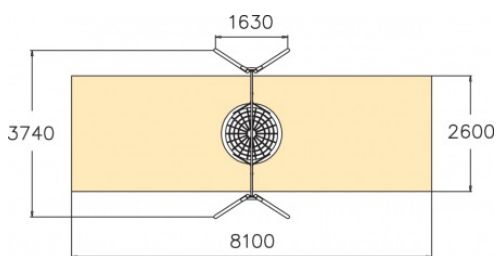

Cloxx Vogelnestschommel (excl. Vogelnest)

220066M

Deze vogelnestschommel maakt het mogelijk om met een grote groep kinderen tegelijk te schommelen. Klim met alle kinderen in de mand en ga zo hoog mogelijk! De vogelnestschommel is onderdeel de Cloxx staallijn van Lappset. Met zijn robuuste uitstraling en stoere kleuren past deze stalen schommel prima in de stedelijke omgeving.

Valhoogte 1.400 mm

Downloads:

[Installatiehandleiding](#)

[DWG bestand](#)

[Certificaat](#)