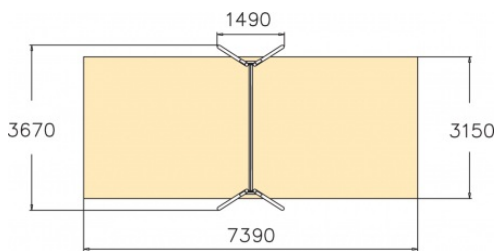

Cloxx Schommel voor 2 Laag

220061M

Cloxx metalen toestellen zijn erg stevig en bestand tegen slijtage. Is makkelijk te onderhouden en heeft weinig groot onderhoud nodig. Bij deze schommel kunnen twee kinderen tegelijkertijd schommelen. Valhoogte is 1200 mm.

Valhoogte 1.200 mm

Downloads:

[Installatiehandleiding](#)[DWG bestand](#)[Certificaat](#)