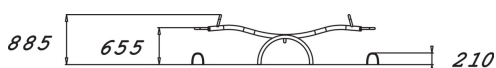

**Valhoogte** 1.100 mm