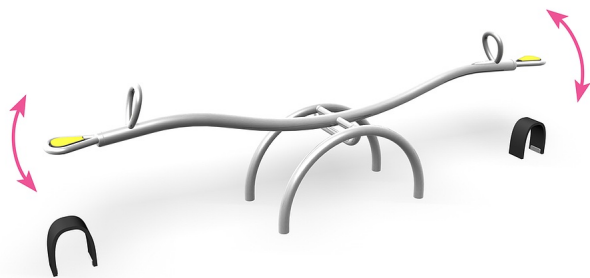

# Wipwap Barium

220050

Cloxx metalen toestellen zijn erg stevig en bestand tegen slijtage. Is makkelijk te onderhouden en heeft weinig groot onderhoud nodig. Een wip-wap is een traditioneel speelelement welke niet mag ontbreken op een speelplaats. De wip-wap vereist samenspel en doordat je tegenover elkaar zit is het extra leuk.

**Valhoogte** 1.100 mm