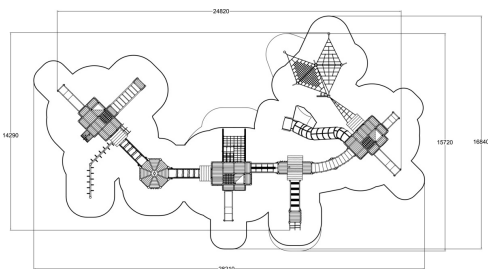

Flora Kasteel Maximus

175524M

Ontdek de ultieme speelervaring in Flora Castle Maximus! Dit adembenemende fort brengt spannende hoge torens, verschillende glijbanen, uitdagende klimparcours en evenwichtsbruggen samen voor avontuur op elk niveau. Met een natuurlijke uitstraling daagt dit toestel zowel jonge als oudere kinderen uit om hun balans, kracht en oriëntatie te ontwikkelen. De bijna 4 meter hoge torens zijn verbonden door uitdagende bruggen, waaronder een evenwichtsbrug op 1,5 meter hoogte, die kinderen uitnodigt om naar de top te klimmen of op een creatieve manier de andere kant van het toestel te bereiken. Laat kinderen grenzen verleggen en de top van Flora Castle Maximus veroveren.

Valhoogte 2.670 mm

Downloads:

[Installatiehandleiding](#)

[DWG bestand](#)