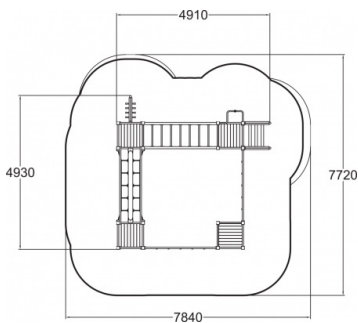

Motorical Track Clover

175046

De natuurlijke speeltoestellen van Clover bieden veel speelwaarde, hebben geen scheurvorming en blijven langdurig mooi. Door hun neutrale uitstraling zijn ze perfect geschikt voor alle omgevingen. In dit combinatie-toestel kunnen kinderen slingeren en klimmen en zo verschillende motorische vaardigheden trainen. Het toestel biedt genoeg ruimte om met veel kinderen tegelijkertijd te spelen.

Valhoogte 1.900 mm

Downloads:

[Installatiehandleiding](#)[DWG bestand](#)[Certificaat](#)