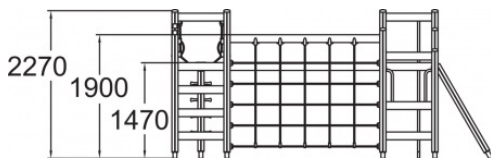

Motorical Track Clover

175046

De natuurlijke speeltoestellen van Clover bieden veel speelwaarde, hebben geen scheurvorming en blijven langdurig mooi. Door hun neutrale uitstraling zijn ze perfect geschikt voor alle omgevingen. In dit combinatie-toestel kunnen kinderen slingeren en klimmen en zo verschillende motorische vaardigheden trainen. Het toestel biedt genoeg ruimte om met veel kinderen tegelijkertijd te spelen.

Valhoogte 1.900 mm

Downloads:

[Installatiehandleiding](#)[DWG bestand](#)[Certificaat](#)