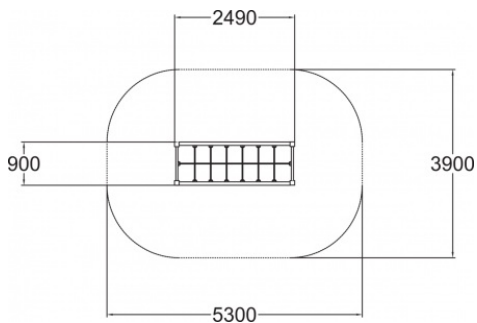

Valhoogte 550 mm

Downloads:

[Installatiehandleiding](#)

[DWG bestand](#)

[Certificaat](#)